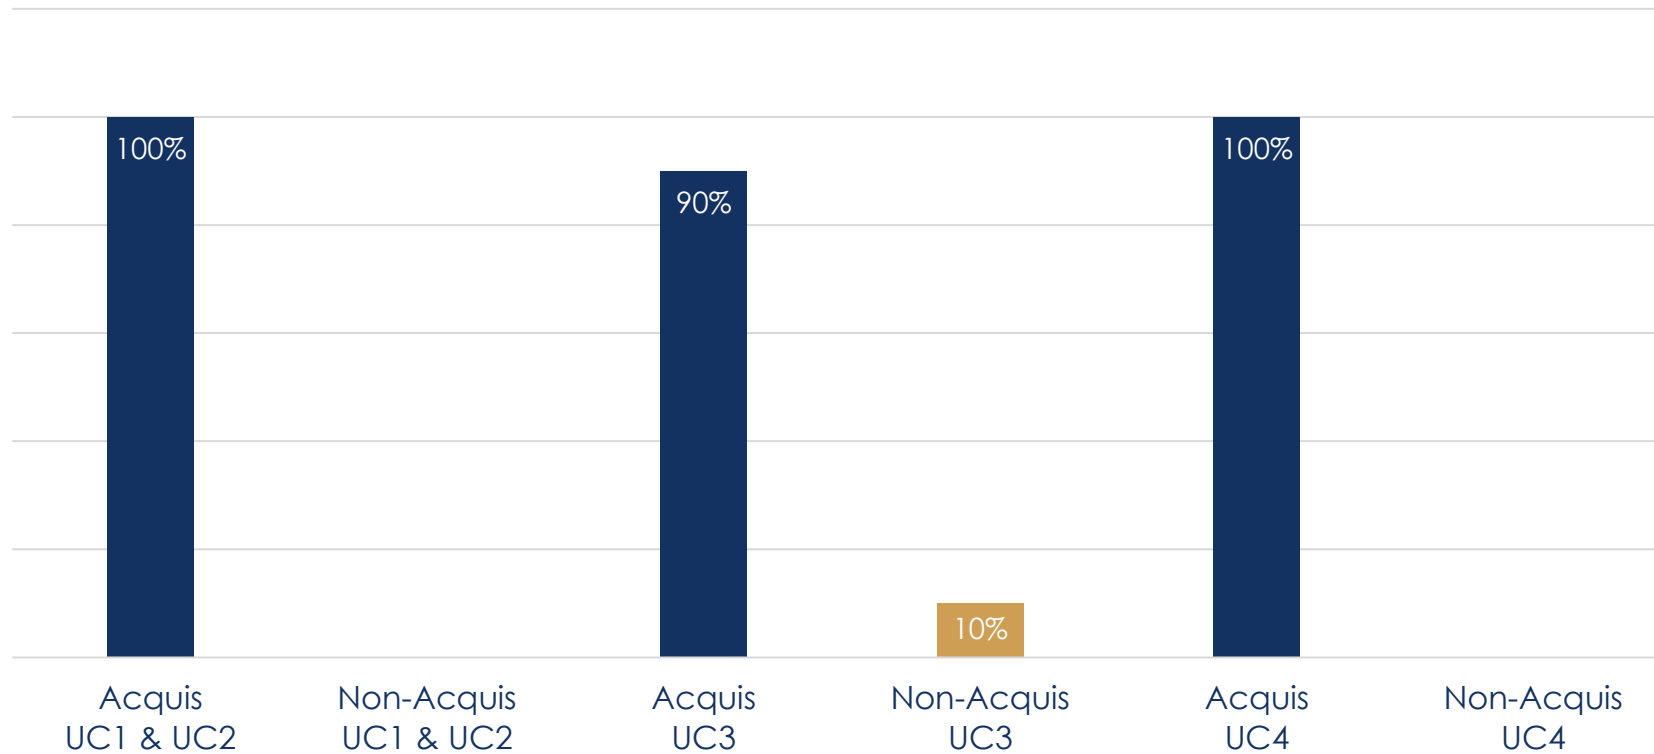

BPJEPS Patinage sur Glace - Session 3 Du 06/05/2019 Au 12/06/2020

Taux de Réussite

Taux d'Abandon

90% de réussite
17% d'abandon (cause décès + orientation)

BPJEPS Patinage sur Glace - Session 3

Du 06/05/2019 Au 12/06/2020

Taux de Réussite par UC

BPJEPS Patinage sur Glace - Session 3 Du 06/05/2019 Au 12/06/2020

Taux d'employabilité

78% d'insertion professionnelle à l'issue de la certification

Parmi les stagiaires embauchés :