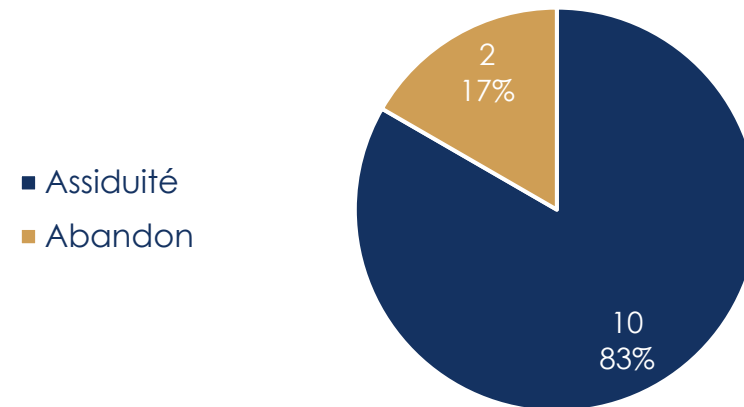

BPJEPS Patinage sur Glace - Session 3 Du 06/05/2019 Au 12/06/2020

Taux de Réussite

Taux d'Abandon

90% de réussite
17% d'abandon (cause décès + orientation)

BPJEPS Patinage sur Glace - Session 3

Du 06/05/2019 Au 12/06/2020

Taux de Réussite par UC

BPJEPS Patinage sur Glace - Session 3 Du 06/05/2019 Au 12/06/2020

Taux d'employabilité

78% d'insertion professionnelle à l'issue de la certification

Parmi les stagiaires embauchés :