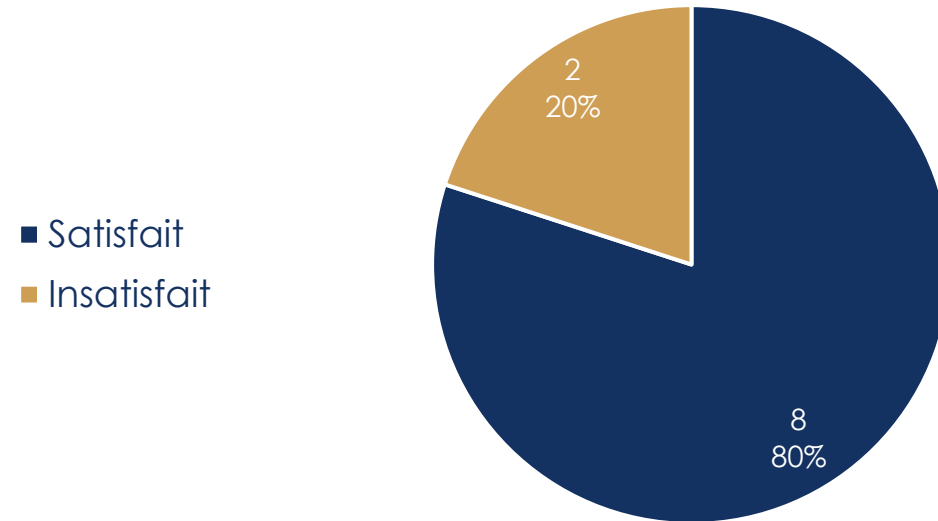

BPJEPS Patinage sur Glace - Session 3 Du 06/05/2019 Au 12/06/2020

Taux de Satisfaction stagiaire

70% des stagiaires trouvent que :

- La formation **correspond** aux attentes initiales
- la formation est **en adéquation** avec les exigences du métier d'éducateur sportif en patinage