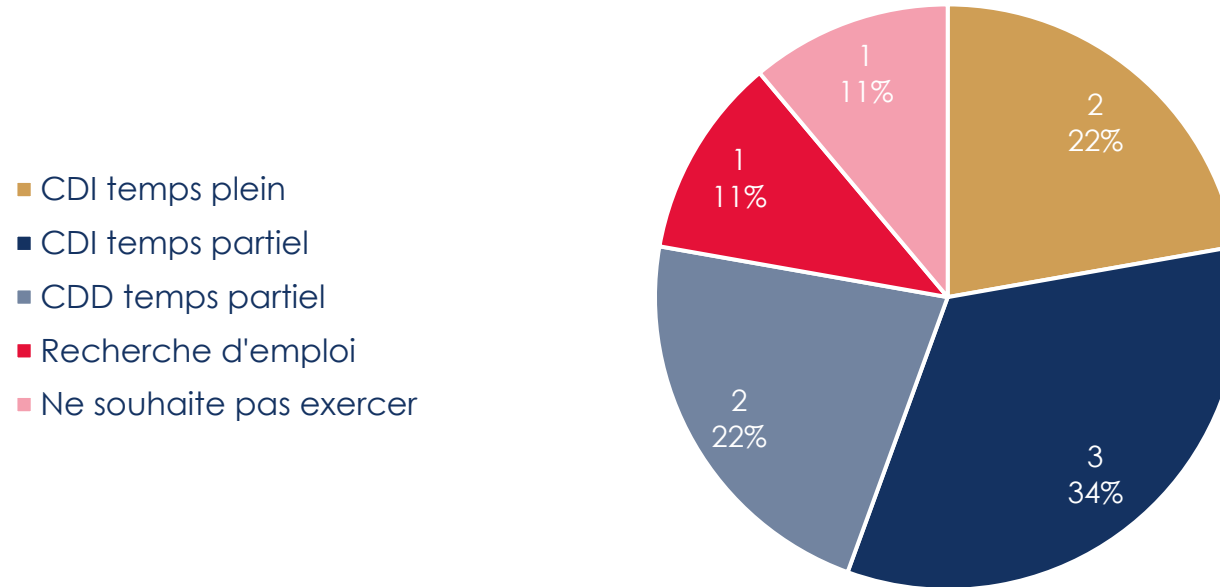

BPJEPS Patinage sur Glace - Session 3 Du 06/05/2019 Au 12/06/2020

Taux de Réussite

Taux d'Abandon

90% de réussite
17% d'abandon (cause décès + orientation)

BPJEPS Patinage sur Glace - Session 3

Du 06/05/2019 Au 12/06/2020

Taux de Réussite par UC

BPJEPS Patinage sur Glace - Session 3 Du 06/05/2019 Au 12/06/2020

Taux d'employabilité

78% d'insertion professionnelle à l'issue de la certification

Parmi les stagiaires embauchés :